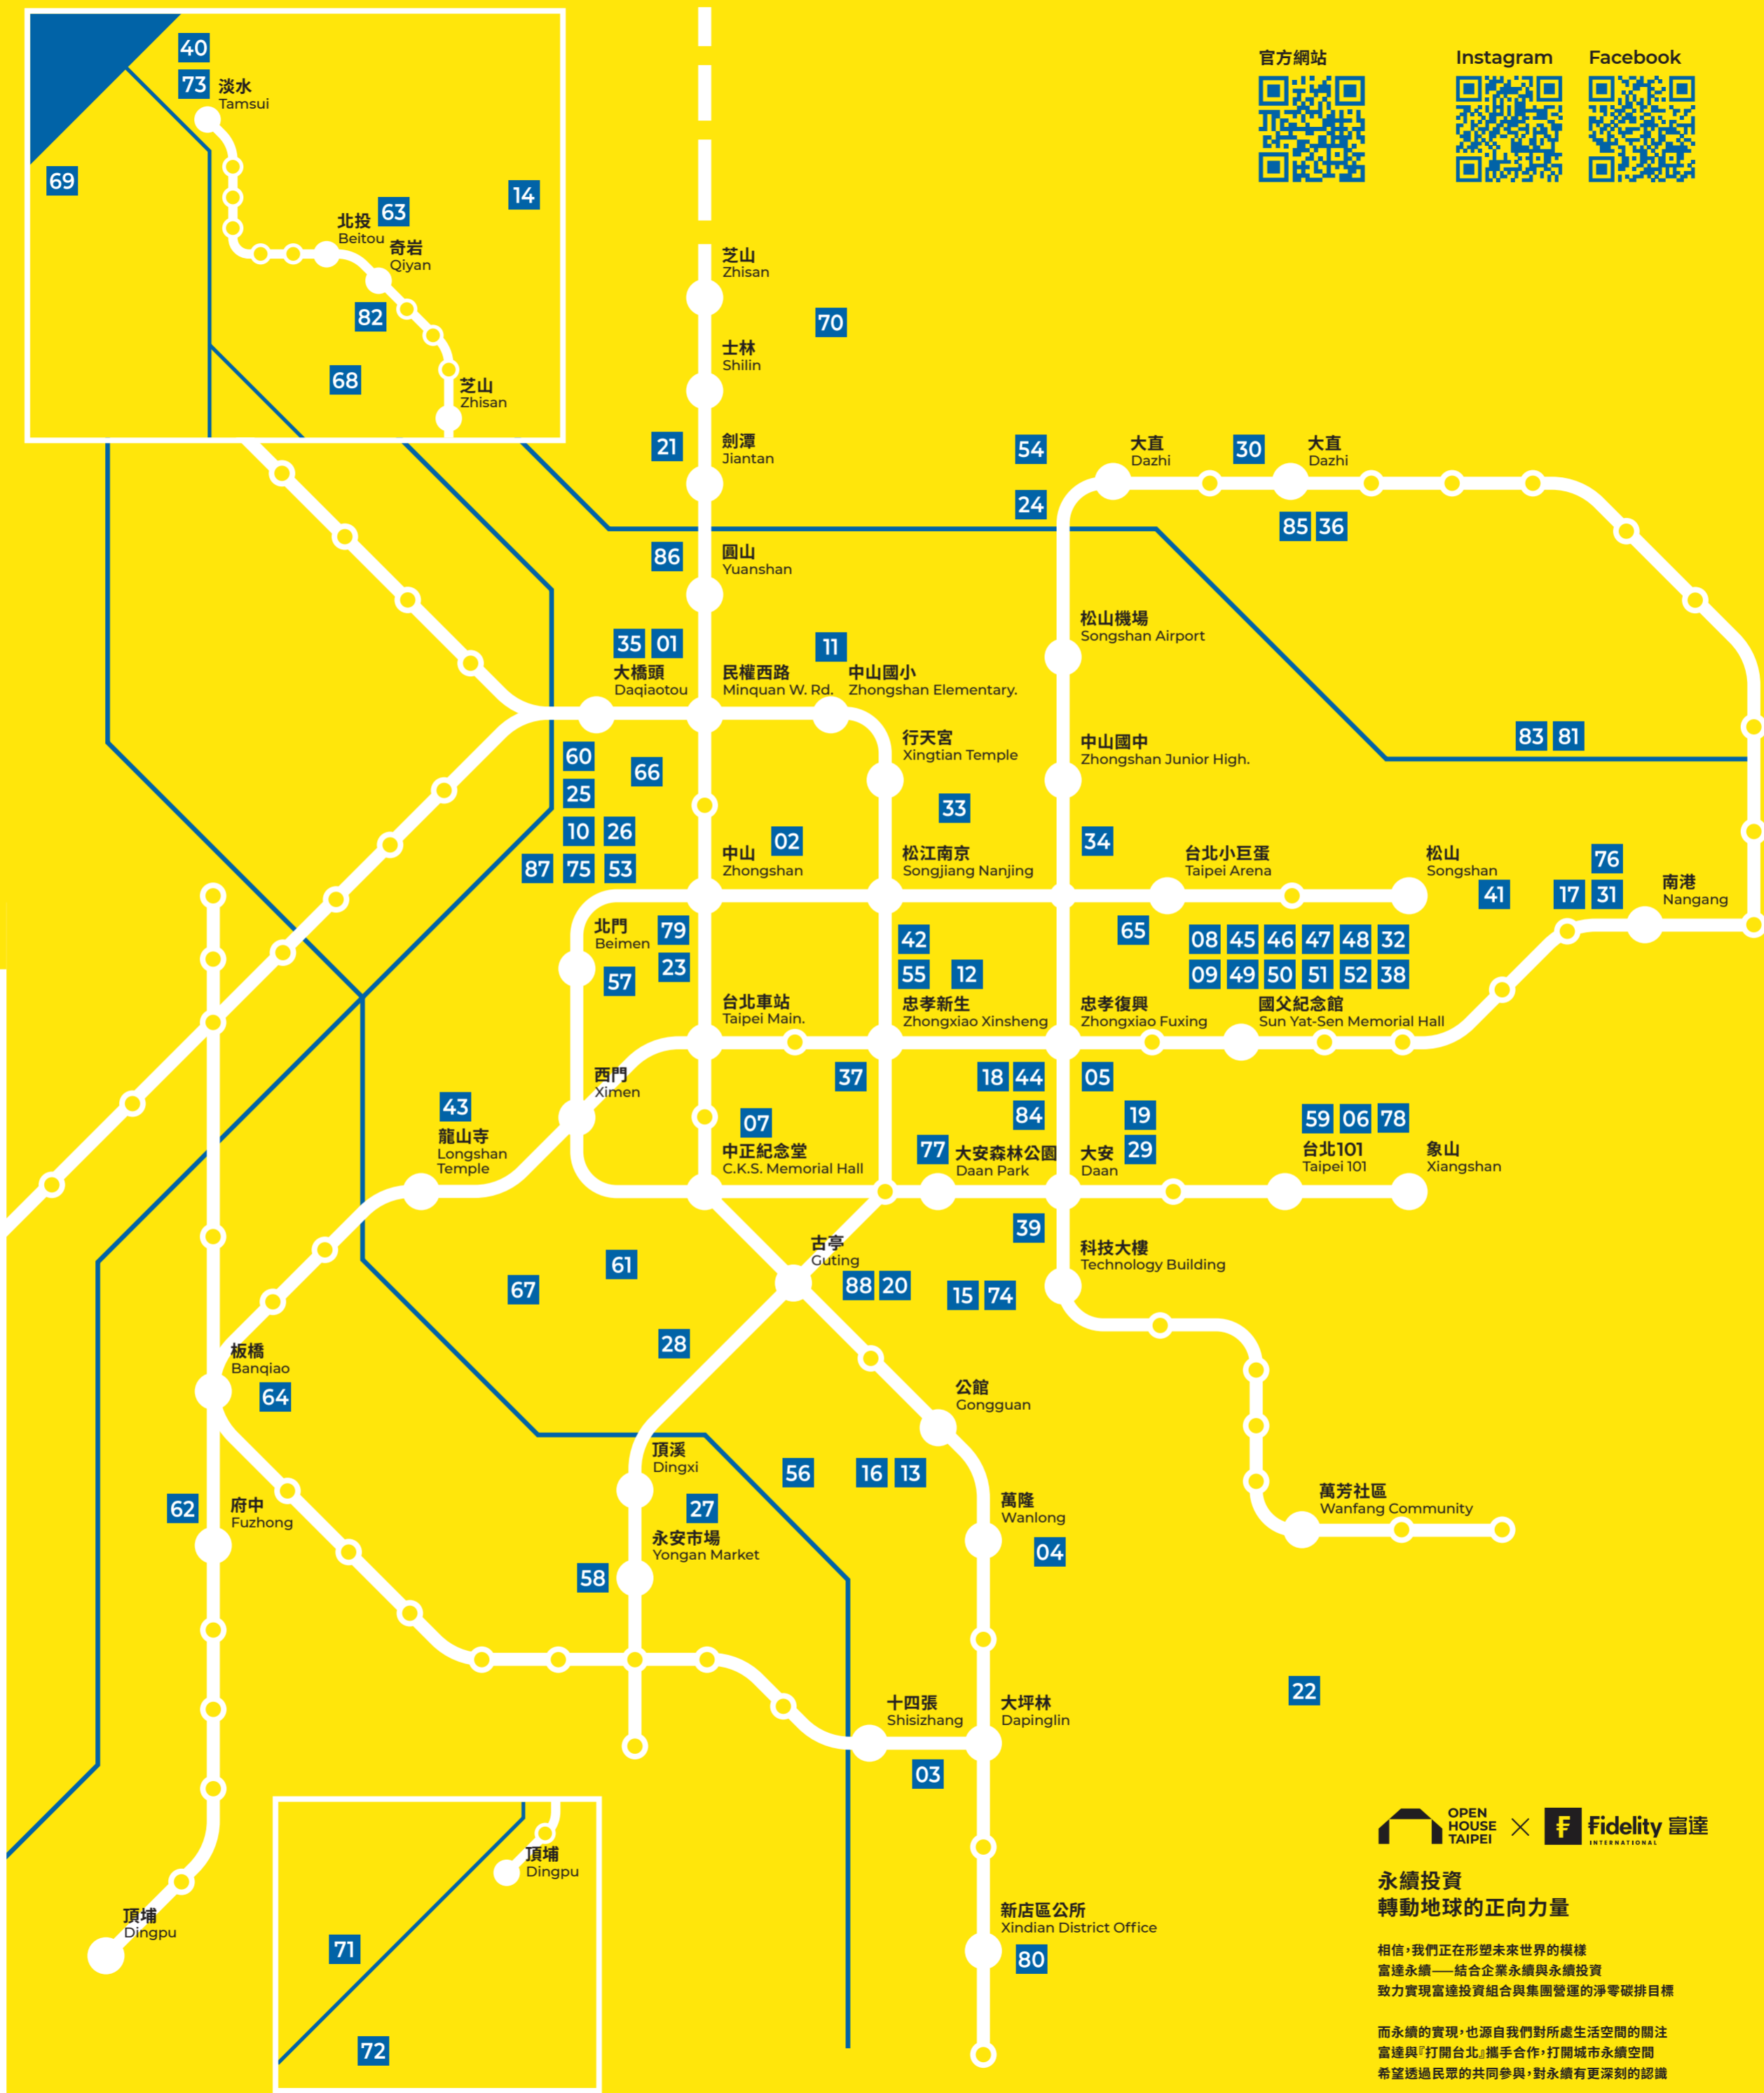

OPEN HOUSE

2021 11.27-11.28

TICKET FREE
免費參觀

RE-TAIPEI 再 台北

打開台北 TAIPEI RE-TAIPEI

2021 OPEN HOUSE TAIPEI 打開台北
RE-TAIPEI 再 台北

打開台北 OPEN HOUSE TAIPEI 是一年一度、串連全球五十個城市的國際建築空間體驗活動。

今年打開台北主題——「RE-TAIPEI | 再 台北」以「城市是持續變動的有機體」為引子，結合了「Re·再」具有「重複、仍然、又一次或是兩個動作的接續」的中文意涵，從生活再生、經歷再現、建造再造...等切角切入，擴大了開放空間屬性的多元性，希望從不同產業、工作者的視角，讓民眾進一步了解建構出台北生活的日常與非日常是如何運行。

主辦單位保有最終修改、變更、活動解釋及取消本活動之權利。

主辦單位
OPEN HOUSE TAIPEI

協辦單位
TAIPEI 臺北市政府
WING CHUAN UNIVERSITY
MING CHUAN UNIVERSITY
Department of Culture Affairs
Taipei City Government

補助單位
台北市文化局
Department of Culture Affairs
Taipei City Government

支持夥伴
新北市政府
國家兩廳院
松山文創園區
松山文創園區
REHOW
QCCRAY
CACCAC
偶而會

贊助單位
Fidelity 富達
中華電信
高林文創基金會
BEMO
CHACER
SÉCHIG
Regent 晶華酒店
永心園茶
TDAL

官方網站
Instagram
Facebook